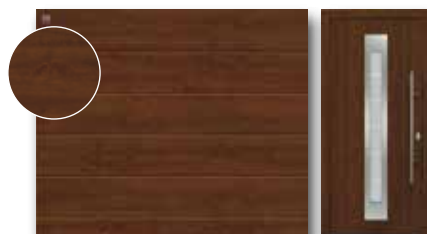

Тёмный дуб (Dark Oak)

Ворота: поверхность Decograin
2500 × 2125 мм, 2500 × 2250 мм **32 900 р.***
3000 × 2125 мм, 3000 × 2250 мм **35 900 р.***
3000 × 2500 мм – **39 900 р.***

Двери:

поверхность Decograin – **47 900 р.***
Размеры на заказ: **8 900 р.***
от 875 × 1990 мм до 1250 × 2250 мм